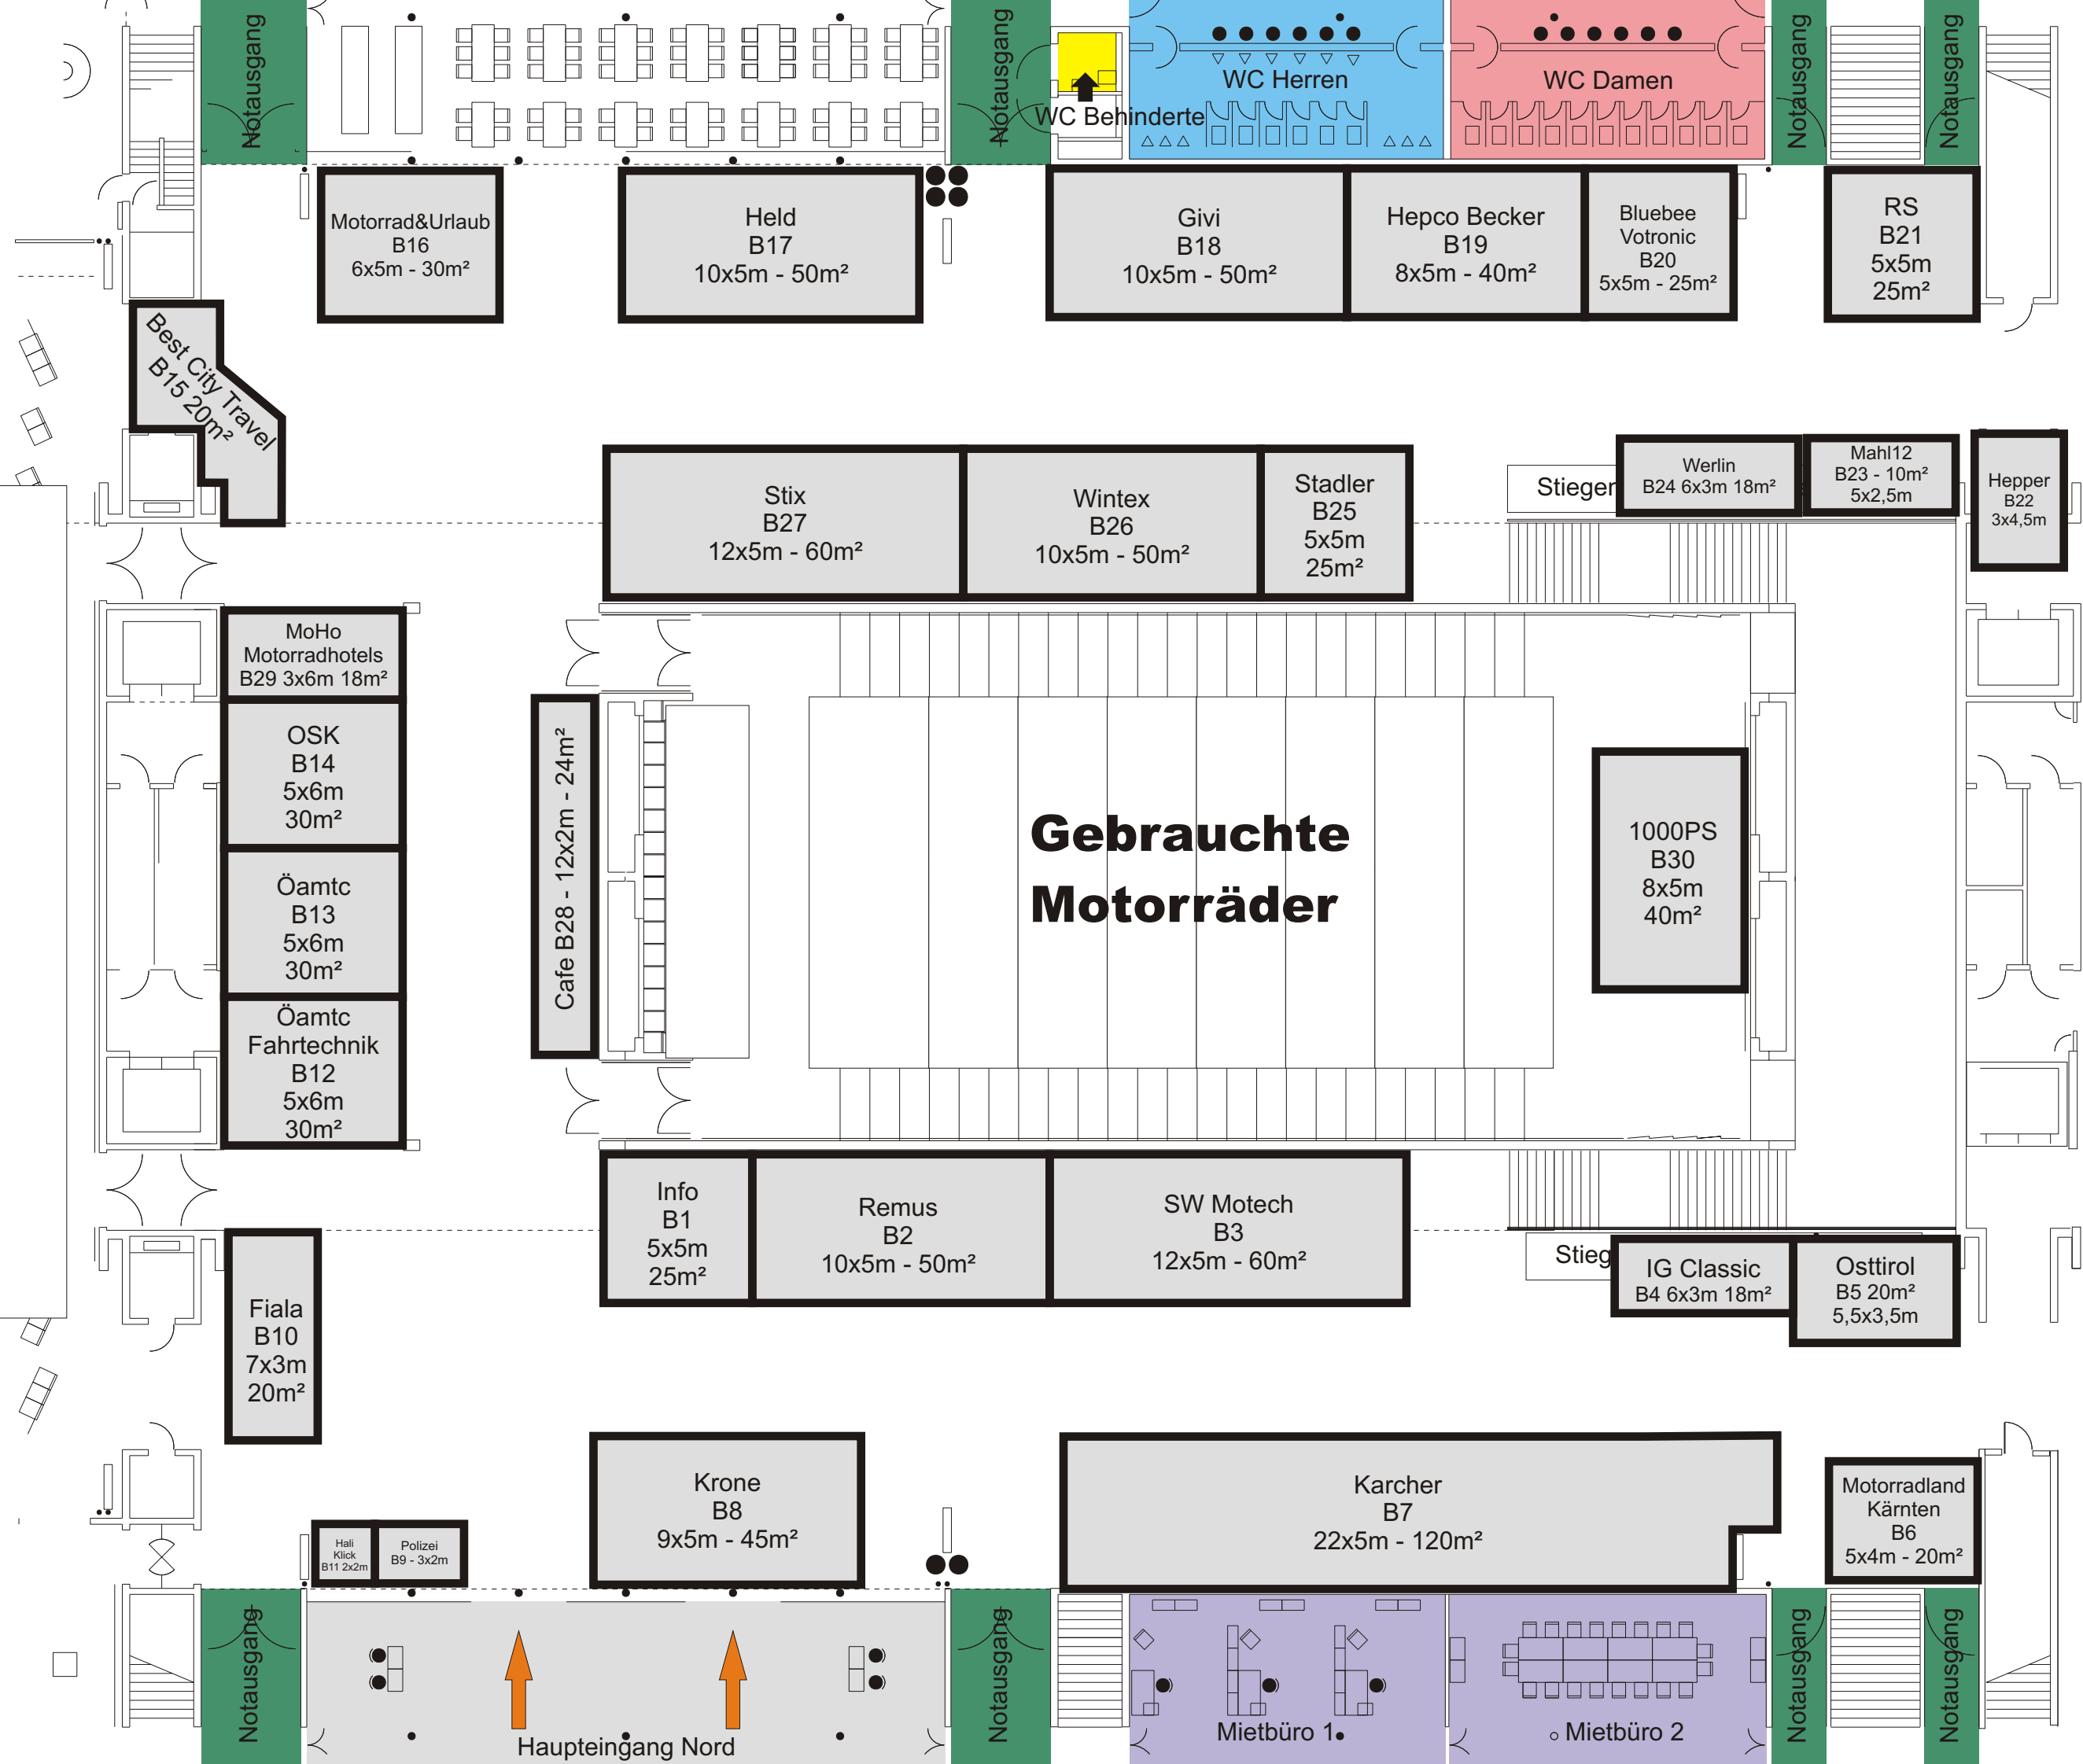

# Motorrad 2016 Halle B

Motorrad&Urlaub  
B16  
6x5m - 30m<sup>2</sup>

Held  
B17  
10x5m - 50m<sup>2</sup>

Givi  
B18  
10x5m - 50m<sup>2</sup>

Hepco Becker  
B19  
8x5m - 40m<sup>2</sup>

Bluebee  
Votronic  
B20  
5x5m - 25m<sup>2</sup>

RS  
B21  
5x5m  
25m<sup>2</sup>

Best City Travel  
B15  
20m<sup>2</sup>

Stix  
B27  
12x5m - 60m<sup>2</sup>

Wintex  
B26  
10x5m - 50m<sup>2</sup>

Stadler  
B25  
5x5m  
25m<sup>2</sup>

Werlin  
B24  
6x3m  
18m<sup>2</sup>

Mahl12  
B23 - 10m<sup>2</sup>  
5x2,5m

Hepper  
B22  
3x4,5m

MoHo  
Motorradhotels  
B29  
3x6m  
18m<sup>2</sup>

OSK  
B14  
5x6m  
30m<sup>2</sup>

Öamtc  
B13  
5x6m  
30m<sup>2</sup>

Öamtc  
Fahrtechnik  
B12  
5x6m  
30m<sup>2</sup>

Osttirol  
B5  
20m<sup>2</sup>  
5,5x3,5m

Fiala  
B10  
7x3m  
20m<sup>2</sup>

Krone  
B8  
9x5m - 45m<sup>2</sup>

Karcher  
B7  
22x5m - 120m<sup>2</sup>

Motorradland  
Kärnten  
B6  
5x4m - 20m<sup>2</sup>