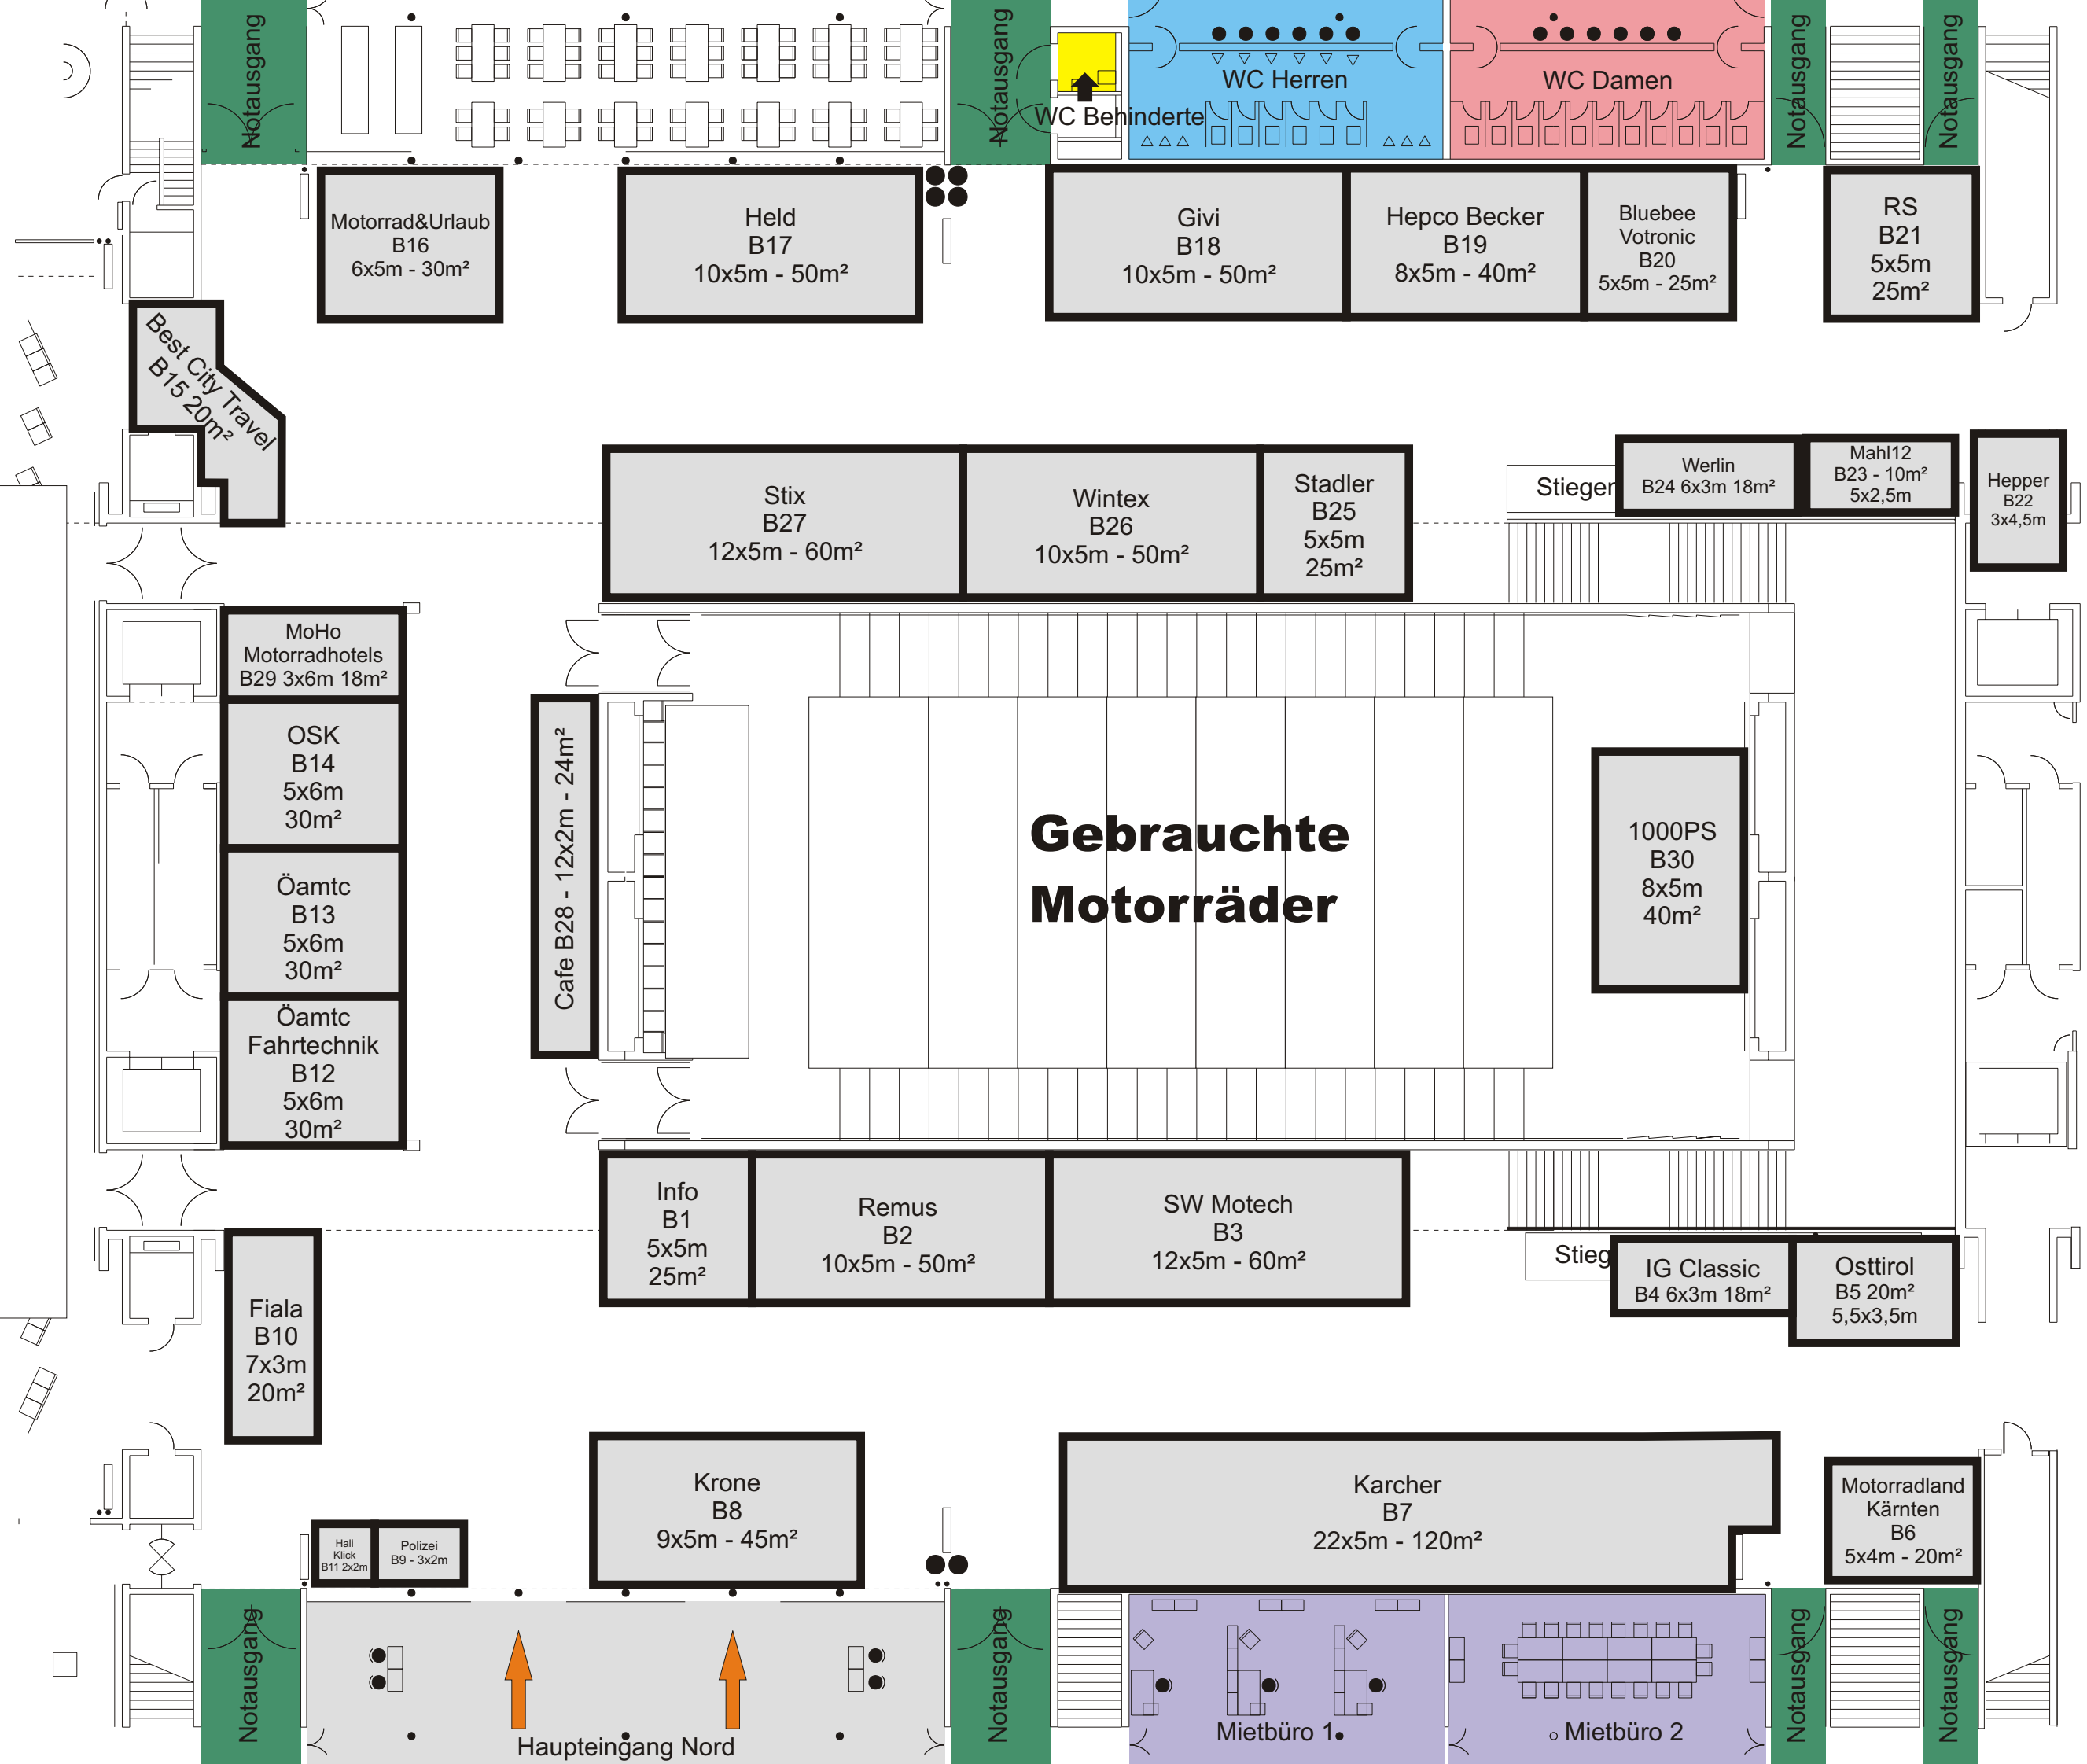

Motorrad 2016 Halle B

Motorrad&Urlaub
B16
6x5m - 30m²

Held
B17
10x5m - 50m²

Givi
B18
10x5m - 50m²

Hepco Becker
B19
8x5m - 40m²

Bluebee
Votronic
B20
5x5m - 25m²

RS
B21
5x5m
25m²

Best City Travel
B15
20m²

Stix
B27
12x5m - 60m²

Wintex
B26
10x5m - 50m²

Stadler
B25
5x5m
25m²

Werlin
B24 6x3m 18m²

Mahl12
B23 - 10m²
5x2,5m

Hepper
B22
3x4,5m

MoHo
Motorradhotels
B29 3x6m 18m²

OSK
B14
5x6m
30m²

Öamtc
B13
5x6m
30m²

Öamtc
Fahrtechnik
B12
5x6m
30m²

Cafe B28 - 12x2m - 24m²

**Gebrauchte
Motorräder**

Info
B1
5x5m
25m²

Remus
B2
10x5m - 50m²

SW Motech
B3
12x5m - 60m²

IG Classic
B4 6x3m 18m²

Osttirol
B5 20m²
5,5x3,5m

Fiala
B10
7x3m
20m²

Krone
B8
9x5m - 45m²

Karcher
B7
22x5m - 120m²

Motorradland
Kärnten
B6
5x4m - 20m²

Hali
Klick
B11 2x2m

Polizei
B9 - 3x2m

Mietbüro 1